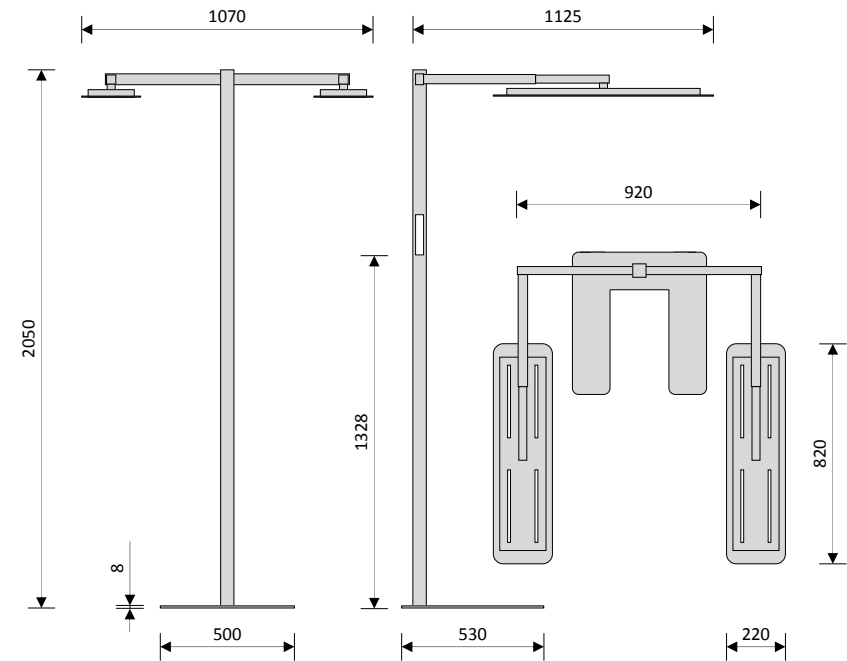

# EASY TAURUS

Doppelstehleuchte

## Spezifikationen

Betriebsspannung	: 220 – 240 V, 50 / 60 Hz
Leistungsaufnahme	: max. 110 W
Stand-by	: 0,5 W
Lichtfarbe	: 4.250 K, neutralweiß
Lichtstrom	: 11.000 lm
Farbwiedergabe	: Ra >85
Beleuchtungsstärke	: 950 Lux max. auf jeder Tischhöhe
Bedienung	: schaltbar / dimmbar / LRC / PIR
Leuchtmittel	: LED, austauschbar
Schutzart	: IP20

## Ausstattung

Tischhöhenenerkennung	: Luminosity Range Control (LRC)
Präsenzmelder	: Bewegungssensor (PIR)
Ausleuchtung	: direkt / indirekt / Spotfunktion, getrennt schaltbar
Leuchtenköpfe	: ausziehbar und um 90° drehbar
Leuchtenmast	: integrierte Vertikalausrichtung
Oberfläche	: PU silbergrau / strukturweiß / anthrazit
Verpackungsmaße	: L / B / H = 2.100 / 900 / 150 mm
Gewicht	: ca. 35 kg