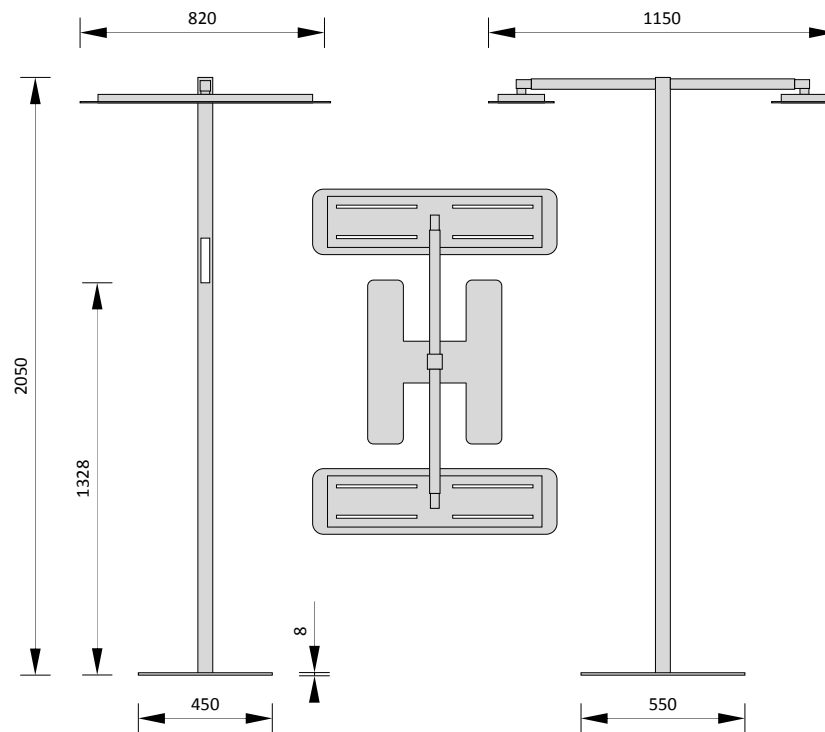

EASY VEKTOR

Doppelstehleuchte

Spezifikationen

Betriebsspannung	: 220 – 240 V, 50 / 60 Hz
Leistungsaufnahme	: max. 110 W
Stand-by	: 0,5 W
Lichtfarbe	: 4.250 K, neutralweiß
Lichtstrom	: 11.000 lm
Farbwiedergabe	: Ra >85
Beleuchtungsstärke	: 950 Lux max. auf jeder Tischhöhe
Bedienung	: schaltbar / dimmbar / LRC / PIR
Leuchtmittel	: LED, austauschbar
Schutzart	: IP20

Ausstattung

Tischhöhenenerkennung	: Luminosity Range Control (LRC)
Präsenzmelder	: Bewegungssensor (PIR)
Ausleuchtung	: direkt / indirekt / Spotfunktion, getrennt schaltbar
Leuchtenköpfe	: ausziehbar und um 90° drehbar
Leuchtenmast	: integrierte Vertikalausrichtung
Oberfläche	: PU silbergrau / strukturweiß / anthrazit
Verpackungsmaße	: L / B / H = 2.100 / 600 / 150 mm
Gewicht	: ca. 32 kg